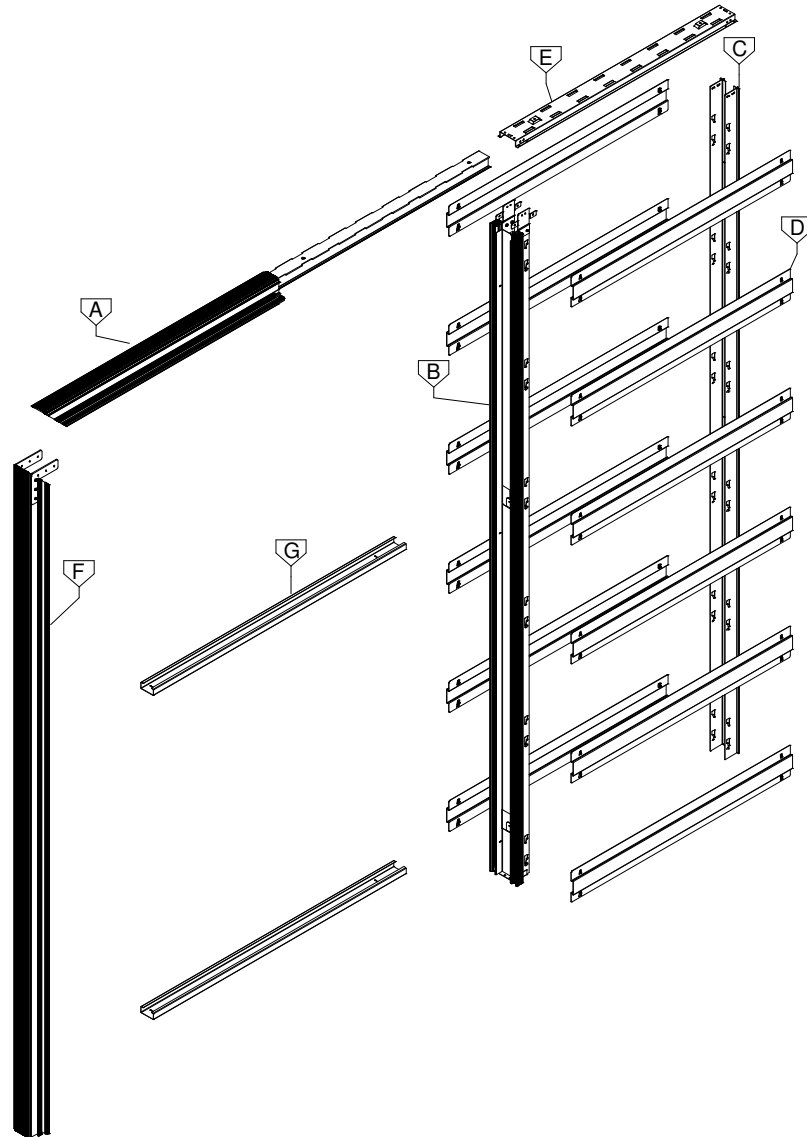

Ermetika[®]
INSIDE WALLS

**ISTRUZIONE MONTAGGIO - SETUP INSTRUCTION
INSTRUCTION MONTAGE- INSTRUCCIONES DE MONTAJE**

Evokit absolute

CONTENUTO KIT | CONTENTS

Dotazione - Standard equipment - Equipement standard - Equipo standard

Attrezzatura - Tools - Outils - Herrajes

CONTENUTO KIT | CONTENTS

Panoramica - Overall view - Vue d'ensemble - General

INDICE - INDEX

Montaggio spessore parete 100 - Setup for 100 finished wall	3-6
Montaggio spessore parete 125 - Setup for 125 finished wall	7-10
Montaggio cartongesso - Setup plasterboard	11-12
Stuccatura profili perimetrali - Perimeter profiles plastering	13

2.3

2.4

3.1

3.2

Subject to misprints, errors and technical modifications.
All dimensione are in mm

3.3

HORIZONTAL SECTION

VERTICAL SECTION