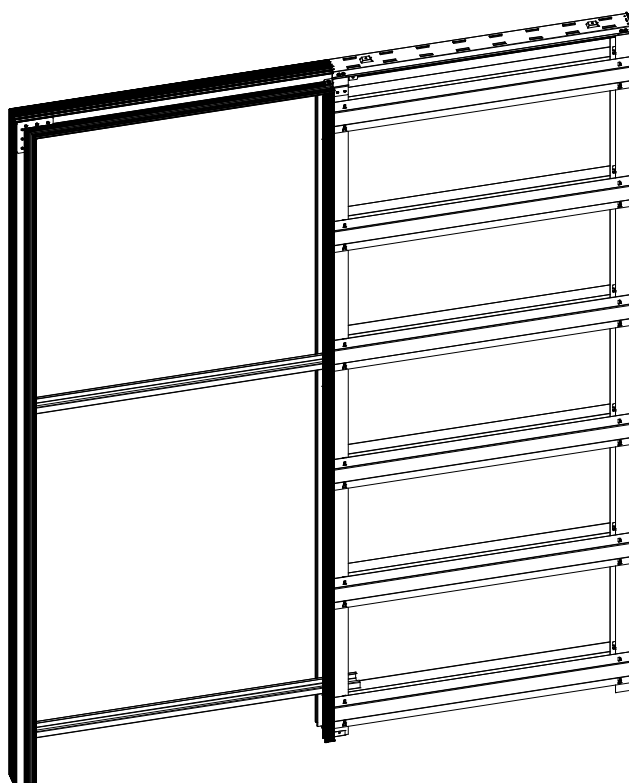

Ermetika[®]
INSIDE WALLS

**ISTRUZIONE MONTAGGIO - SETUP INSTRUCTION
INSTRUCTION MONTAGE- INSTRUCCIONES DE MONTAJE**

Evokit absolute

CONTENUTO KIT | CONTENTS

Dotazione - Standard equipment - Equipement standard - Equipo standard

2.3

2.4

3.1

3.2

Subject to misprints, errors and technical modifications.
All dimensione are in mm

3.3

HORIZONTAL SECTION

VERTICAL SECTION