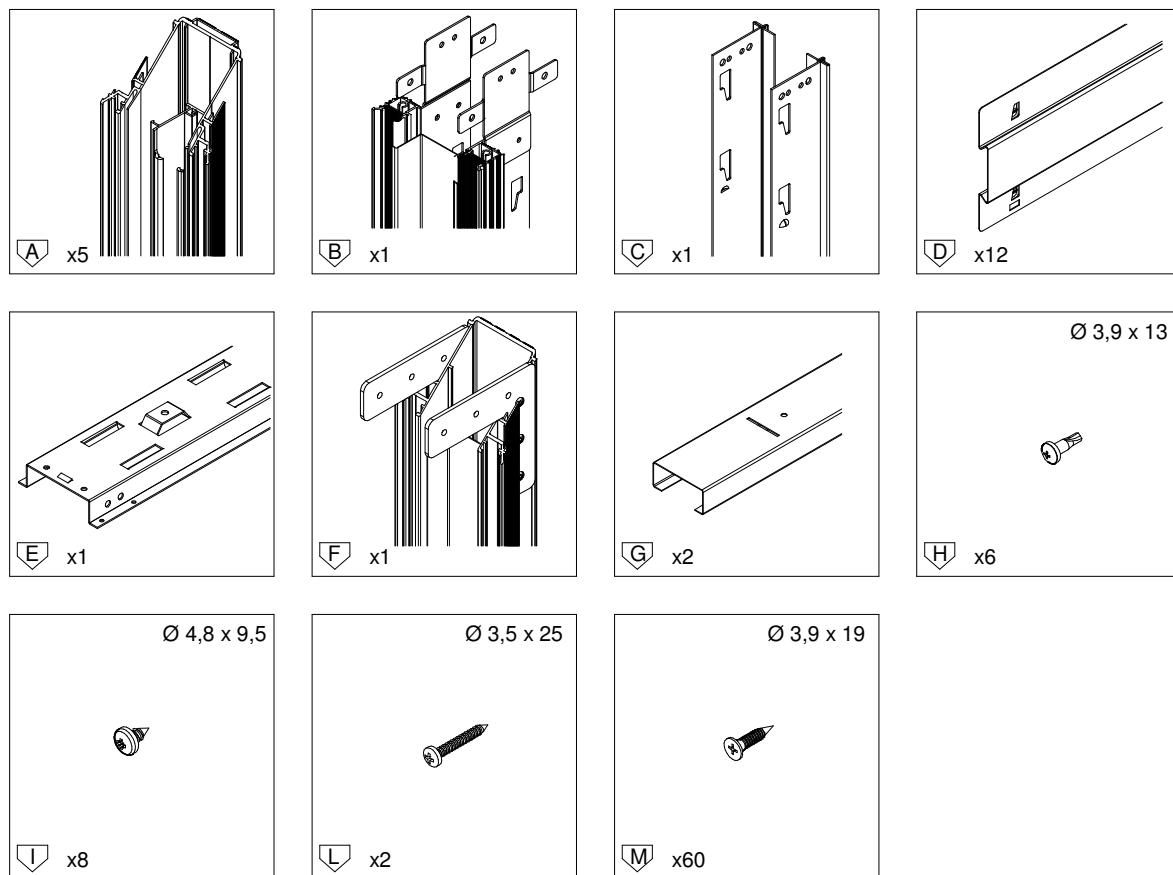

Ermetika[®]
INSIDE WALLS

**ISTRUZIONE MONTAGGIO - SETUP INSTRUCTION
INSTRUCTION MONTAGE- INSTRUCCIONES DE MONTAJE**

Evokit absolute

CONTENUTO KIT | CONTENTS

Dotazione - Standard equipment - Equipement standard - Equipo standard

Attrezzatura - Tools - Outils - Herrajes

CONTENUTO KIT | CONTENTS

Panoramica - Overall view - Vue d'ensemble - General

INDICE - INDEX

Montaggio spessore parete 100 - Setup for 100 finished wall	3-6
Montaggio spessore parete 125 - Setup for 125 finished wall	7-10
Montaggio cartongesso - Setup plasterboard	11-12
Stuccatura profili perimetrali - Perimeter profiles plastering	13

2.3

2.4

3.1

3.2

Subject to misprints, errors and technical modifications.
All dimensione are in mm

3.3

HORIZONTAL SECTION

VERTICAL SECTION