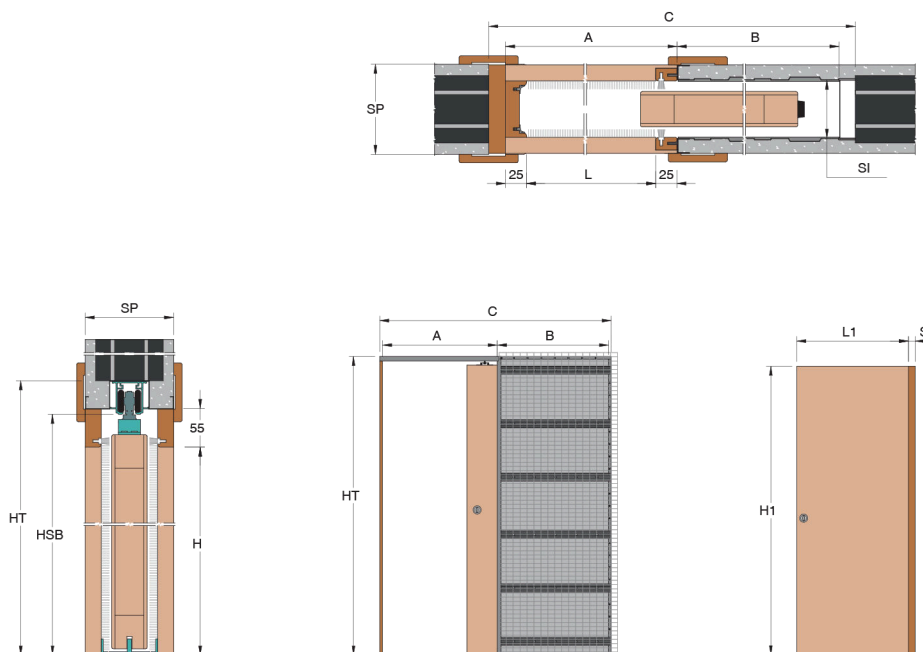

## EVOLUTION Jednokřídlé dveře Zděná stěna

### Anta singola Cartongesso

Single door Plasterboard wall  
Jednokřídlé dveře Zděná stěna  
Hoja única Cartón yeso

### Dimensioni controtelaio

System dimensions  
Rozměry pouzdra  
Medidas armazón

L	1000 mm	H	1970 mm
C	2140 mm	HT	2060 mm
A	1070 mm	HSB	2020 mm
B	1020 mm		

### Dimensioni porta

Door size  
Rozměr dveří  
Medidas puerta

L1	1050 mm	H1	1985 mm
----	---------	----	---------