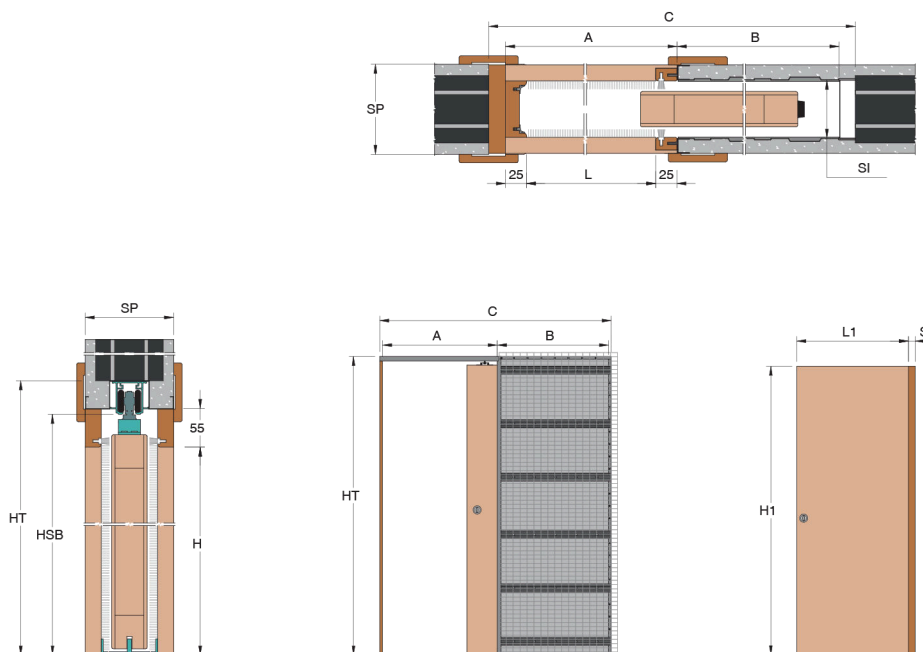

## EVOLUTION Jednokřídlé dveře Zděná stěna

### Anta singola Cartongesso

Single door Plasterboard wall  
Jednokřídlé dveře Zděná stěna  
Hoja única Cartón yeso

### Dimensioni controtelaio

System dimensions  
Rozměry pouzdra  
Medidas armazón

L	600 mm	H	1970 mm
C	1340 mm	HT	2060 mm
A	670 mm	HSB	2020 mm
B	620 mm		

L1	650 mm	H1	1985 mm
----	--------	----	---------

### Dimensioni porta

Door size  
Rozměr dveří  
Medidas puerta

SP	90 mm	SI	54 mm	S	40 mm
SP	107 mm	SI	69 mm	S	42 mm
SP	125 mm	SI	84 mm	S	64 mm
SP	145 mm	SI	109 mm	S	70 mm