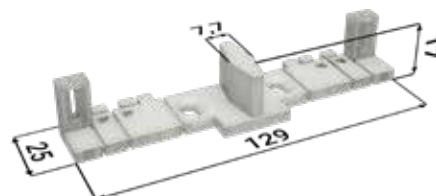

Zubehör für Schiebetürkästen NORMA STANDARD

Sämtliches Zubehör wird inklusive Verbindungsmaterial geliefert.

BESTANDTEIL DES PAKETS

Rollmechanismus-Satz

1× Laufschienezubehör

2× Türträger

1× Führungsstift

2× Anschlag

2× Aktivator

1× Nabe

Befestigungssatz für Glastürblatt Vetro 22 mit Türblattführung

2× Vetro

ERFORDERLICHE ANGABEN ZUR BESTELLUNG VON MONTAGEPAKETEN FÜR NORMA STANDARD

- Türgewicht und Netto-Durchgangsmaße des Schiebetürkastens