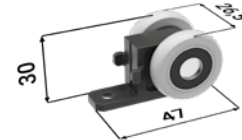

2× Rollwagen

ZUBEHÖR GEGEN AUFPREIS

Softstopp für Holz-/Glastüren + Aktivator

1× Softstopp

1× Aktivator

1× Nabe

Beidseitiger Softstopp

1× beidseitiger Softstopp

2× Aktivator

1× Nabe

Befestigungssatz für Glastürblatt Vetro 22 mit Türblattführung

2× Vetro

ERFORDERLICHE ANGABEN ZUR BESTELLUNG VON MONTAGEPAKETEN FÜR NORMA STANDARD

- Türgewicht und Netto-Durchgangsmaße des Schiebetürkastens