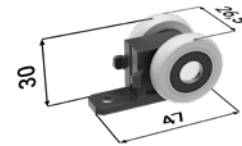

2× Rollwagen

ZUBEHÖR GEGEN AUFPREIS

Softstopp für Holz-/Glastüren + Aktivator

1× Softstopp

1× Aktivator

1× Nabe

Beidseitiger Softstopp

1× beidseitiger Softstopp

2× Aktivator

1× Nabe

Befestigungssatz für Glastürblatt Vetro 22 mit Türblattführung

2× Vetro

ERFORDERLICHE ANGABEN ZUR BESTELLUNG VON MONTAGEPAKETEN FÜR NORMA STANDARD

- Türgewicht und Netto-Durchgangsmaße des Schiebetürkastens