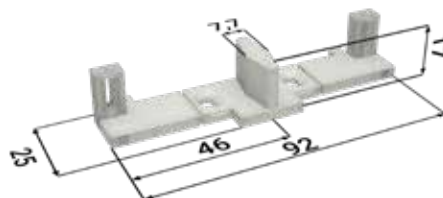

Zubehör für Schiebetürkästen NORMA UNIBOX

Sämtliches Zubehör wird inklusive Verbindungsmaterial geliefert.

BESTANDTEIL DES PAKETS

Rollmechanismus-Satz

2× Laufschienenzubehör

4× Türträger

2× Führungsstift

4× Anschlag

4× Rollwagen

ZUBEHÖR GEGEN AUFPREIS

Softstopp für Holz-/Glastüren + Aktivator

2× Softstopp

2× Aktivator

2× Nabe

Beidseitiger Softstopp

2× beidseitiger Softstopp

4× Aktivator

2× Nabe

Befestigungssatz für Glastürblatt Vetro 22 mit Türblattführung

4× Vetro

ERFORDERLICHE ANGABEN ZUR BESTELLUNG EINES SOFTSTOPPS FÜR NORMA UNIBOX

- Türgewicht oder Netto-Durchgangsmaße des Schiebetürkastens