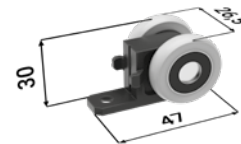

4× Rollwagen

ZUBEHÖR GEGEN AUFPREIS

Softstopp für Holz-/Glastüren + Aktivator

2× Softstopp

2× Aktivator

2× Nabe

Beidseitiger Softstopp

2× beidseitiger Softstopp

4× Aktivator

2× Nabe

Befestigungssatz für Glastürblatt Vetro 22 mit Türblattführung

4× Vetro

ERFORDERLICHE ANGABEN ZUR BESTELLUNG EINES SOFTSTOPPS FÜR NORMA UNIBOX

- Türgewicht oder Netto-Durchgangsmaße des Schiebetürkastens