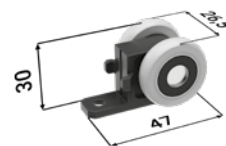

Beidseitiger Softstopp + Aktivator

1× beidseitiger Softstopp

2× Aktivator

1× Nabe

Befestigungssatz für Glastürblatt Vetro 22 mit Türblattführung

2× Vetro

ERFORDERLICHE ANGABEN ZUR BESTELLUNG EINES SOFTSTOPPS FÜR PROFIKIT STANDARD

- Netto-Durchgangsmaße des Schiebetürkastens