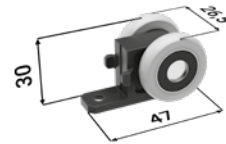

Beidseitiger Softstopp + Aktivator

1× beidseitiger Softstopp

2× Aktivator

1× Nabe

Befestigungssatz für Glastürblatt Vetro 22 mit Türblattführung

2× Vetro

ERFORDERLICHE ANGABEN ZUR BESTELLUNG EINES SOFTSTOPPS FÜR PROFIKIT STANDARD